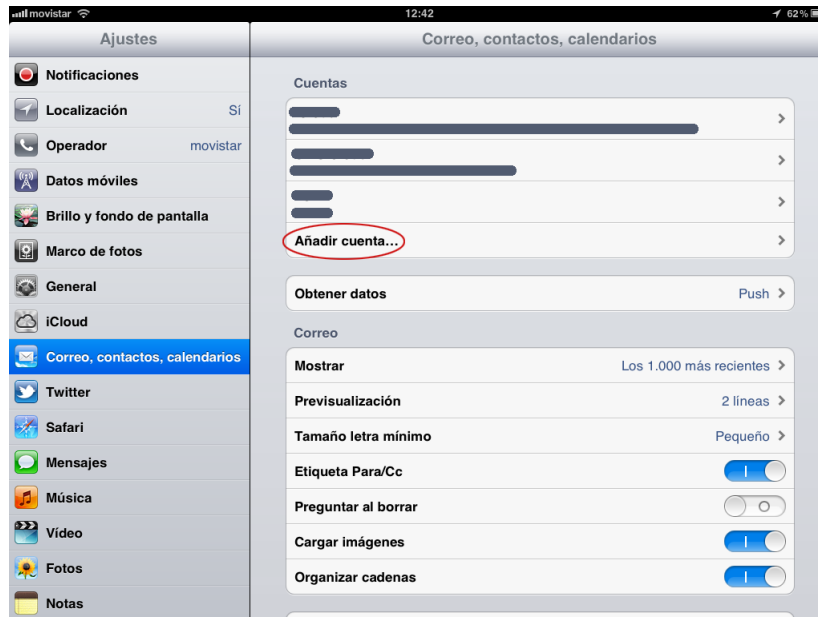

Este manual trata sobre cómo configurar un **iPad o iPhone** utilizando la configuración del servidor de correo proporcionado por el Colegio de Ingenieros Industriales de la CV.

1. Dentro del menú de aplicaciones pulsamos el icono **Ajustes**
2. En esta sección, en la parte izquierda, seleccionaremos la opción de Correo, contactos, calendarios y pulsaremos la opción Añadir cuenta...

3. Pulsamos la opción Otras y, más tarde de nuevo en Añadir Cuenta.

4. Seguidamente rellenaremos los datos relativos a nuestra cuenta. Una vez hecho esto, pulsamos *Siguiente*.
- ✓ Nombre: **el nombre que identificará tu cuenta. A tu elección.**
 - ✓ Dirección: **tu dirección de correo electrónico.**
 - ✓ Contraseña: **tu contraseña de email.**
 - ✓ Descripción: **pequeña descripción que acompañará a los datos de tu cuenta. A tu elección.**

The image shows the 'Nueva cuenta' (New Account) form in the iOS Settings app. The form has a 'Cancelar' (Cancel) button on the left and a 'Siguiente' (Next) button on the right. The fields are filled with the following information: