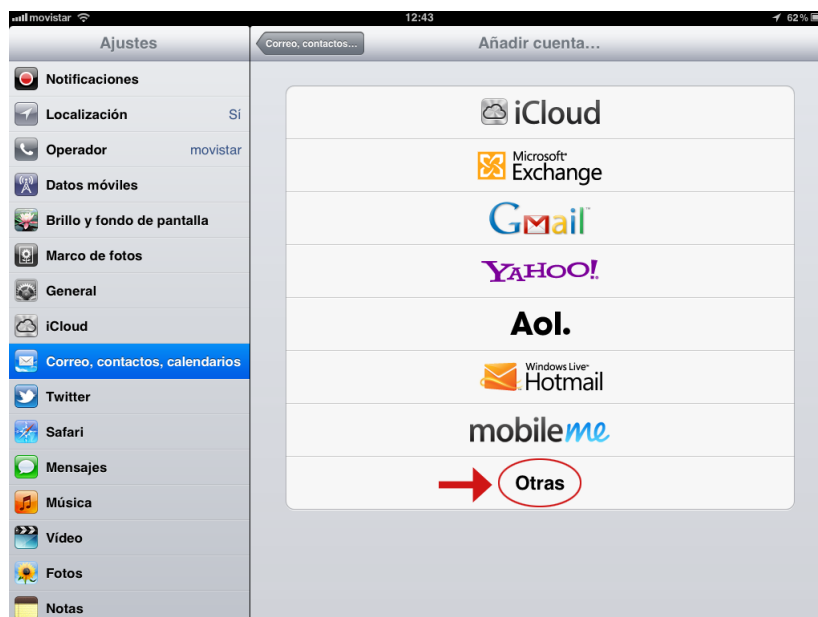

Este manual trata sobre cómo configurar un **iPad o iPhone** utilizando la configuración del servidor de correo proporcionado por el Colegio de Ingenieros Industriales de la CV.

1. Dentro del menú de aplicaciones pulsamos el icono **Ajustes**
2. En esta sección, en la parte izquierda, seleccionaremos la opción de Correo, contactos, calendarios y pulsaremos la opción Añadir cuenta...

3. Pulsamos la opción Otras y, más tarde de nuevo en Añadir Cuenta.

4. Seguidamente rellenaremos los datos relativos a nuestra cuenta. Una vez hecho esto, pulsamos *Siguiente*.
- ✓ Nombre: **el nombre que identificará tu cuenta. A tu elección.**
 - ✓ Dirección: **tu dirección de correo electrónico.**
 - ✓ Contraseña: **tu contraseña de email.**
 - ✓ Descripción: **pequeña descripción que acompañará a los datos de tu cuenta. A tu elección.**